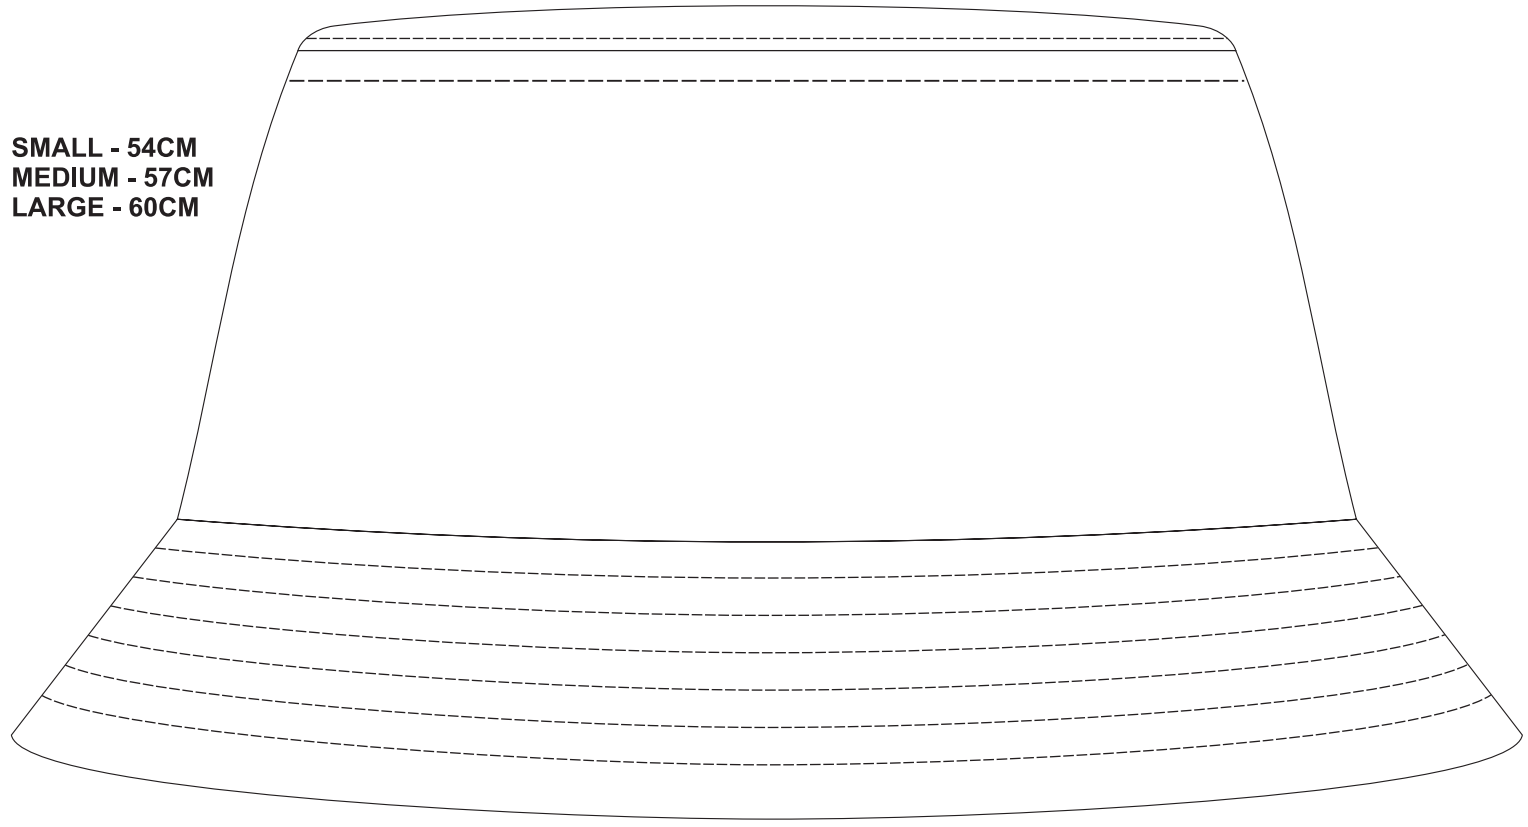

80% of Actual Size  
Sublimation - Outer

**SMALL - 54CM**  
**MEDIUM - 57CM**  
**LARGE - 60CM**

30% of Actual Size  
Sublimation Template

80% of Actual Size  
Sublimation - Inner

**SMALL - 54CM**  
**MEDIUM - 57CM**  
**LARGE - 60CM**

30% of Actual Size  
Sublimation Template