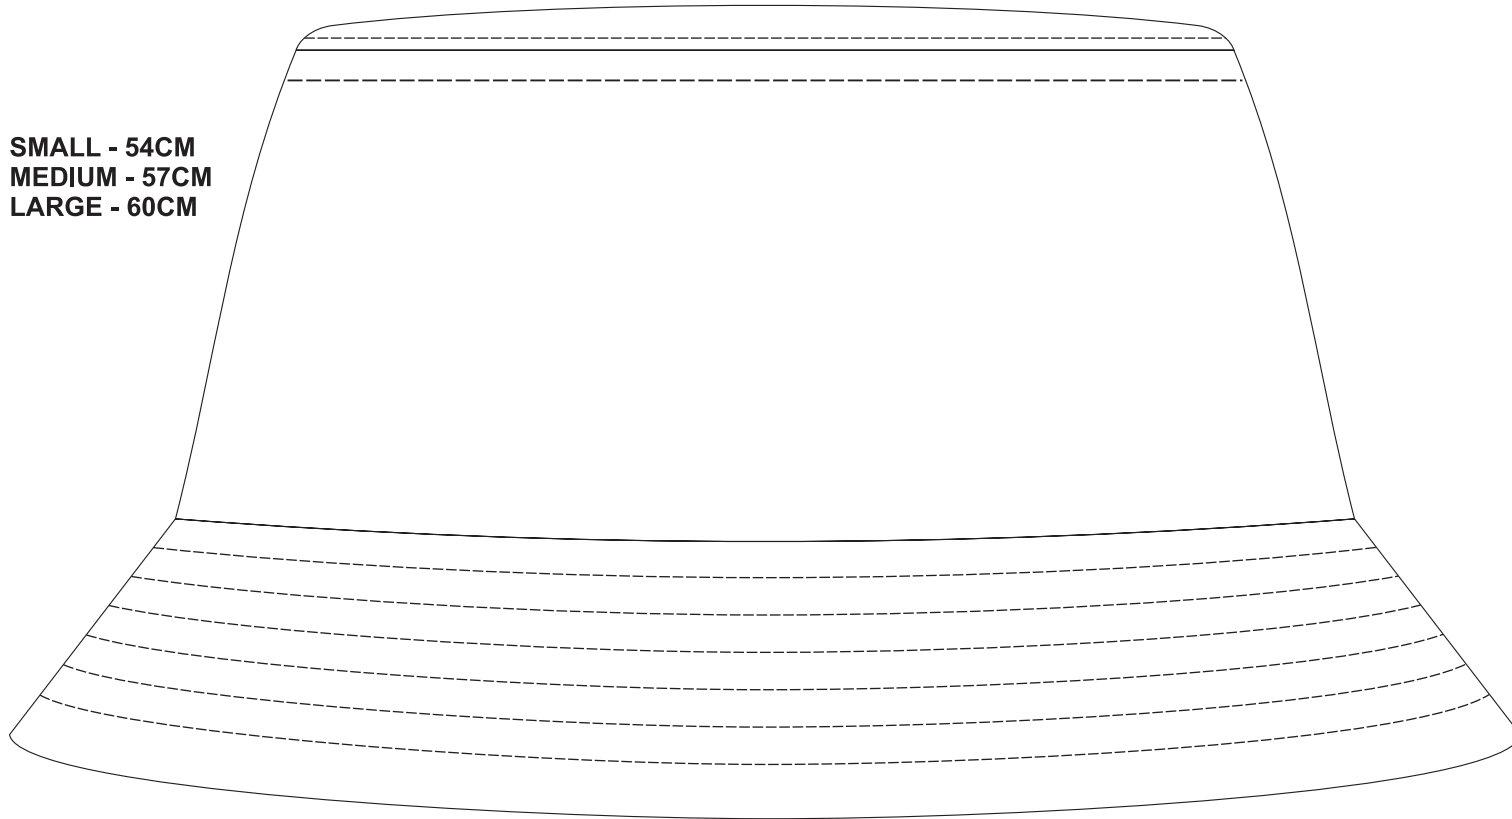

80% of Actual Size  
Sublimation - Outer

**SMALL - 54CM**  
**MEDIUM - 57CM**  
**LARGE - 60CM**

30% of Actual Size  
Sublimation Template

80% of Actual Size  
Sublimation - Inner

**SMALL - 54CM**  
**MEDIUM - 57CM**  
**LARGE - 60CM**

30% of Actual Size  
Sublimation Template